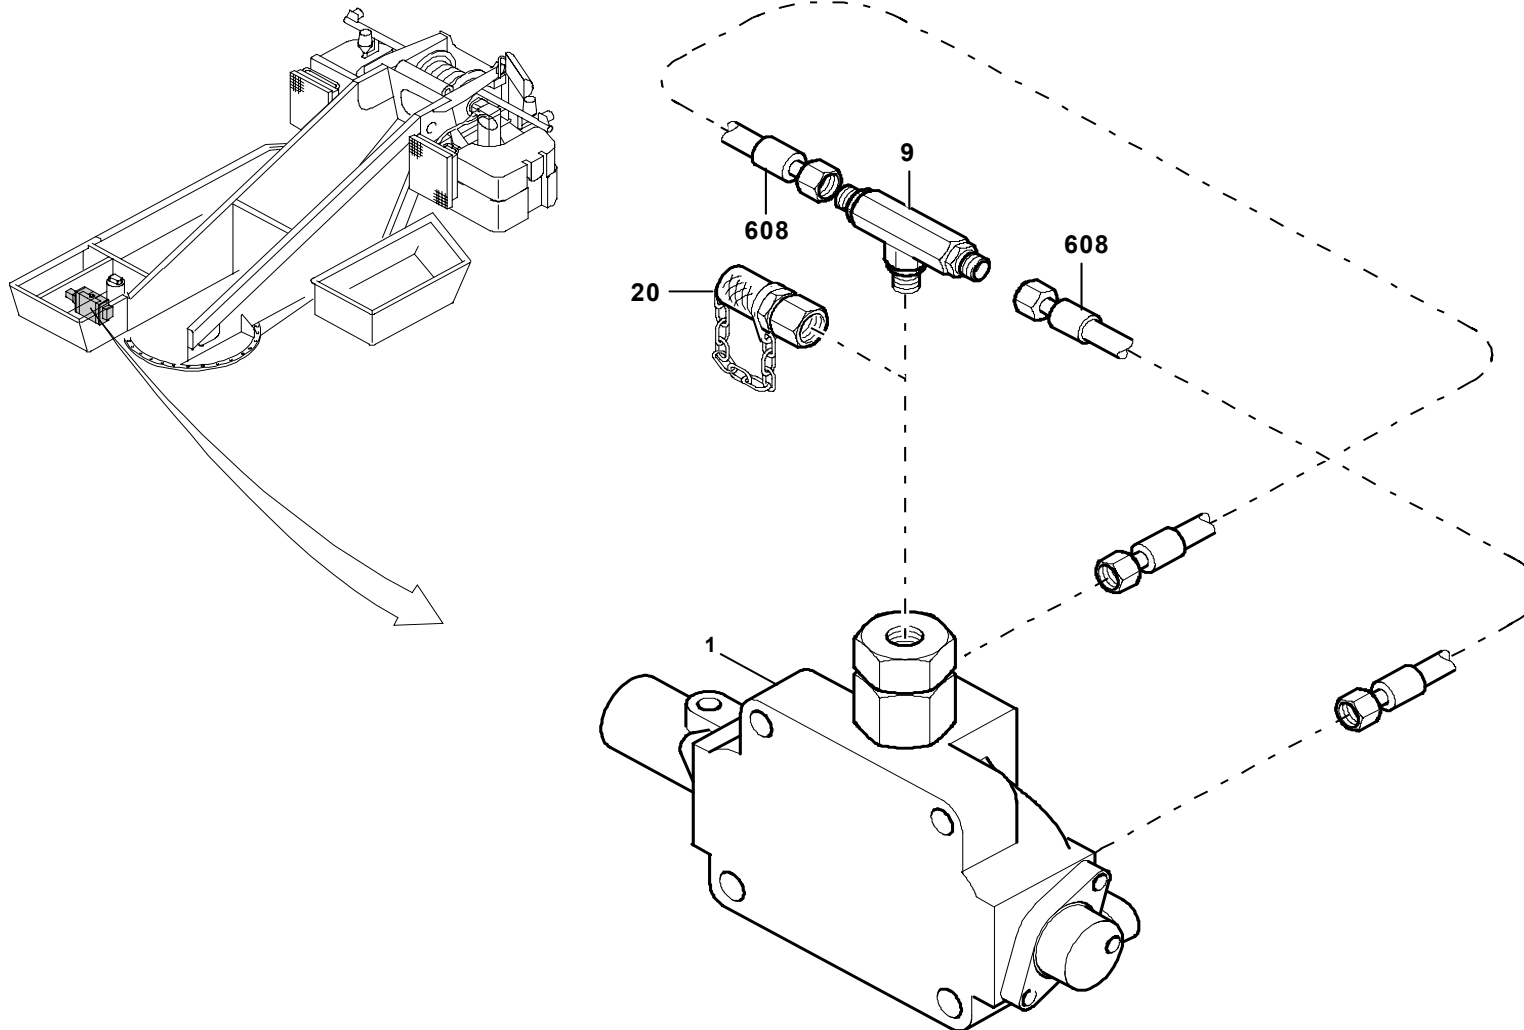

**GROVE**DREHWERKSSTEUERUNG  
SLEWING GEAR CONTROL UNITBILDТАFEL  
PICTORIAL DISPLAY**GMK 3050**  
**BE 600**  
**G 786**

02.00

**3053660-ETL #**

1/1

**3053660-#-BL01**  
**0200-3050**